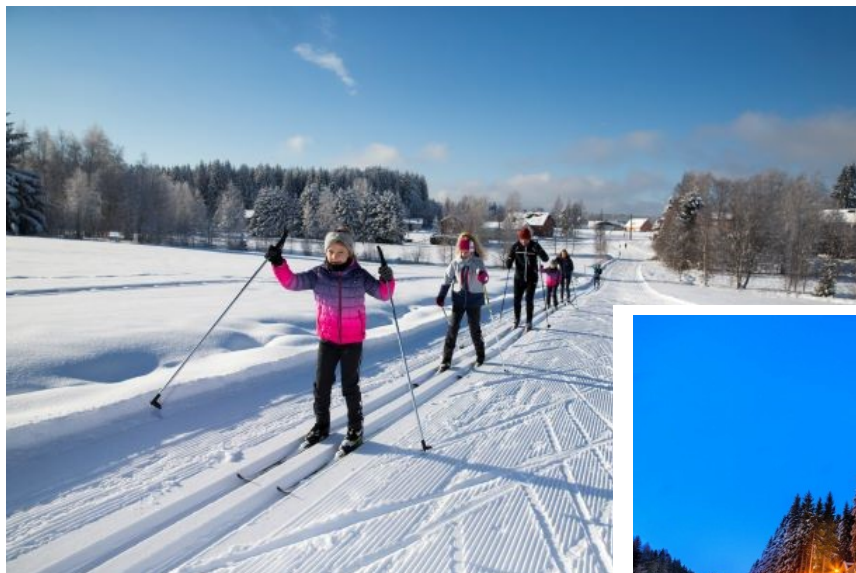

## Winterzauber 2020/ 2021 rund um die Reißfälle

Foto: Joachim Thoß

Bei Minusgraden bis zu -20 Grad konnte man bizarre Eisformen entdecken.

Wandern oder Langlauf bietet zu jeder Jahreszeit imposante Eindrücke

...so auch auf der Berglandloipe Hammerbrücke

...oder der Rehhübelloipe in Grünbach

Foto: H. Briese

Foto: Chr. Leischner