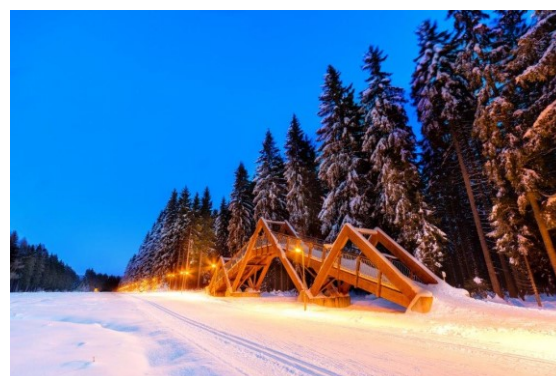

## Winterzauber 2020/ 2021 rund um die Reißfälle

Foto: Joachim Thoß

Bei Minusgraden bis zu -20 Grad konnte man bizarre Eisformen entdecken.

Wandern oder Langlauf bietet zu jeder Jahreszeit imposante Eindrücke

...so auch auf der Berglandloipe Hammerbrücke

...oder der Rehhübelloipe in Grünbach

Foto: H. Briese

Foto: Chr. Leischner